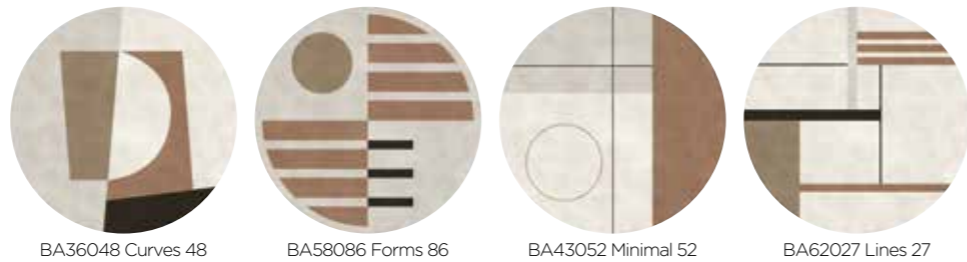

BA03013 Curves 13 BA05018 Forms 18 BA04078 Minimal 78 BA08035 Lines 35

BA36048 Curves 48 BA58086 Forms 86 BA43052 Minimal 52 BA62027 Lines 27