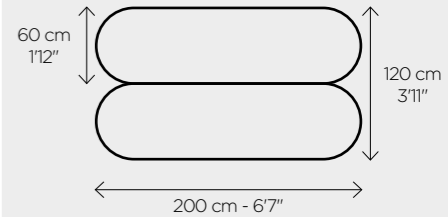

Pinto

100% cowhide

5 x 20 m
16'5" x 65'7"

7 mm
0.3"

3,3 kg/m²
0.7 lbs/sq.ft.

EN 13501-1
FFI

EN 1307
CLASS 21

... - 208 - 248 - ... (+ 40 cm)
... - 6'10" - 8'2" - ... (+ 1'4")

... - 208 - 248 - ... (+ 40 cm)
... - 6'10" - 8'2" - ... (+ 1'4")

Custom size: no surcharge
Custom shape ≠ circle: + 10% + surcharge leftover
Standard sizes: see price list attached

Sondergrößen: ohne Mehrpreis
Angepasste Form ≠ Kreis: + 10% + Aufschlag Reststück
Standardgrößen: Siehe Preisliste anbei

Sur-mesure : sans supplément
Forme personnalisée ≠ cercle : + 10% + supplément chute
Tailles standards : voir liste de prix en annexe

A medida: sin cargo adicional
Forma personalizada ≠ círculo: + 10% + cargo adicional
Medidas estándar: ver tarifa adjunta

Op maat: zonder toeslag
Gepersoniseerde vorm ≠ cirkel: + 10% + toeslag reststuk
Standaard maten: zie prijslijst in bijlage

Su misura: senza supplemento
Forma personalizzata ≠ cerchio: + 10% + supplemento per scarto
Dimensioni standard: vedi listino prezzi allegato

Poolside

90% vinyl - 10% glass fiber

5 x 20 m
16'5" x 65'7"

7 mm
0.3"

4,8 kg/m²
1 lbs/sq.ft.

EN 13501-1
Bfl-s1

EN 1307
CLASS 33

... - 175 - 200 - ... (+ 25 cm)
... - 5'9" - 6'7" - ... (+ 9.8")

Any length
Longueur au choix
Lengte naar keuze
Länge nach Wahl
Qualquier largo
Qualsiasi lunghezza

Custom size: no surcharge
Custom shape ≠ circle: + 10% + surcharge leftover
Standard sizes: see price list attached

Sondergrößen: ohne Mehrpreis
Angepasste Form ≠ Kreis: + 10% + Aufschlag Reststück
Standardgrößen: Siehe Preisliste anbei

Sur-mesure : sans supplément
Forme personnalisée ≠ cercle : + 10% + supplément chute
Tailles standards : voir liste de prix en annexe

A medida: sin cargo adicional
Forma personalizada ≠ círculo: + 10% + cargo adicional
Medidas estándar: ver tarifa adjunta