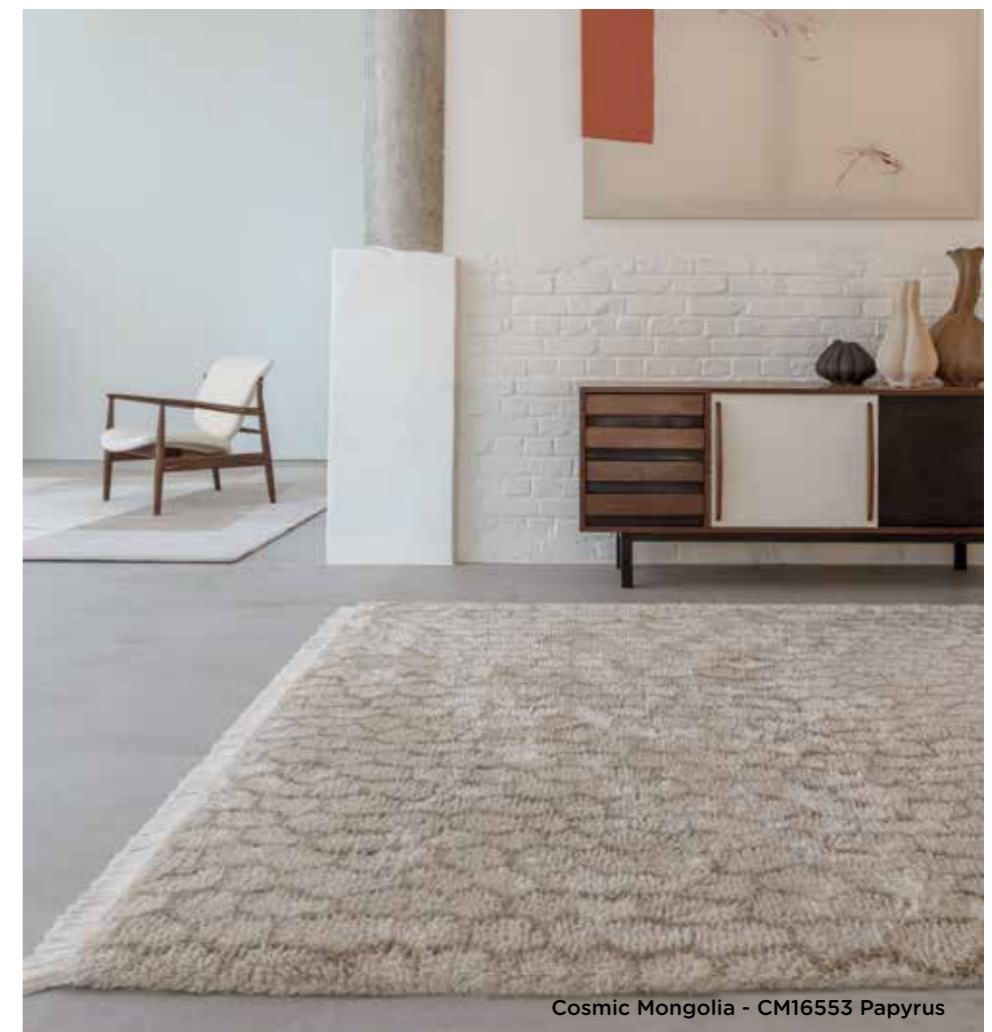

Opción: sin flecos (ribete Blind)

Lunghezza totale = lunghezza tappeto + 16 cm
Finitura frange su entrambe le **larghezze** incluse nel prezzo.

Opzione: senza frange (Blind bordo)

Cosmic Mongolia - CM16553 Papyrus