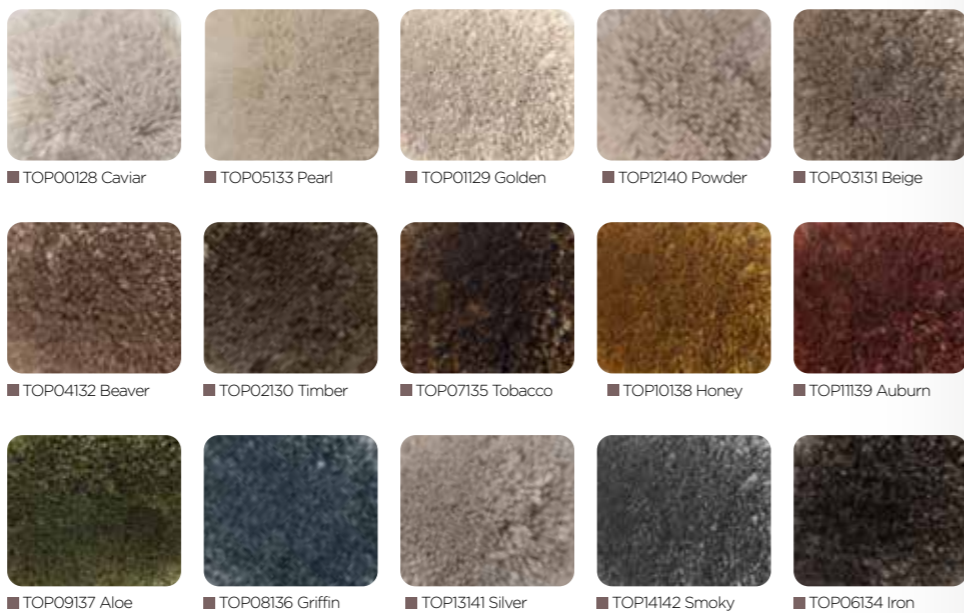

4,85 x 9,9 m
15'11" x 32'6"

17 mm
0.65"

4,25 kg/m²
0.84 lbs/sq.ft.

EN 13501-1
Bfl-s1

EN 1307
CLASS 32

NEW

NEW