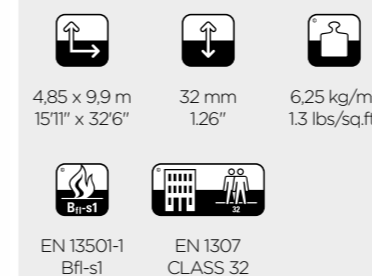

Custom size: no surcharge
Custom shape ≠ circle: + 10%
Standard sizes: see price list attached

Sondergrößen: ohne Mehrpreis
Angepasste Form ≠ Kreis: + 10%
Standardgrößen: Siehe Preisliste anbei

Sur-mesure : sans supplément
Forme personnalisée ≠ cercle : + 10%
Tailles standards : voir liste de prix en annexe

A medida: sin cargo adicional
Forma personalizada ≠ círculo: + 10%
Medidas estándar: ver tarifa adjunta

Op maat: zonder toeslag
Gepersonaliseerde vorm ≠ cirkel: + 10%
Standaard maten: zie prijslijst in bijlage

Su misura: senza supplemento
Forma personalizzata ≠ cerchio: + 10%
Dimensioni standard: vedi listino prezzi allegato

Pebble

Custom size: no surcharge
Custom shape ≠ circle: + 10%
Standard sizes: see price list attached

Sondergrößen: ohne Mehrpreis
Angepasste Form ≠ Kreis: + 10%
Standardgrößen: Siehe Preisliste anbei

Sur-mesure : sans supplément
Forme personnalisée ≠ cercle : + 10%
Tailles standards : voir liste de prix en annexe

A medida: sin cargo adicional
Forma personalizada ≠ círculo: + 10%
Medidas estándar: ver tarifa adjunta

Op maat: zonder toeslag
Gepersonaliseerde vorm ≠ cirkel: + 10%
Standaard maten: zie prijslijst in bijlage

Su misura: senza supplemento
Forma personalizzata ≠ cerchio: + 10%
Dimensioni standard: vedi listino prezzi allegato