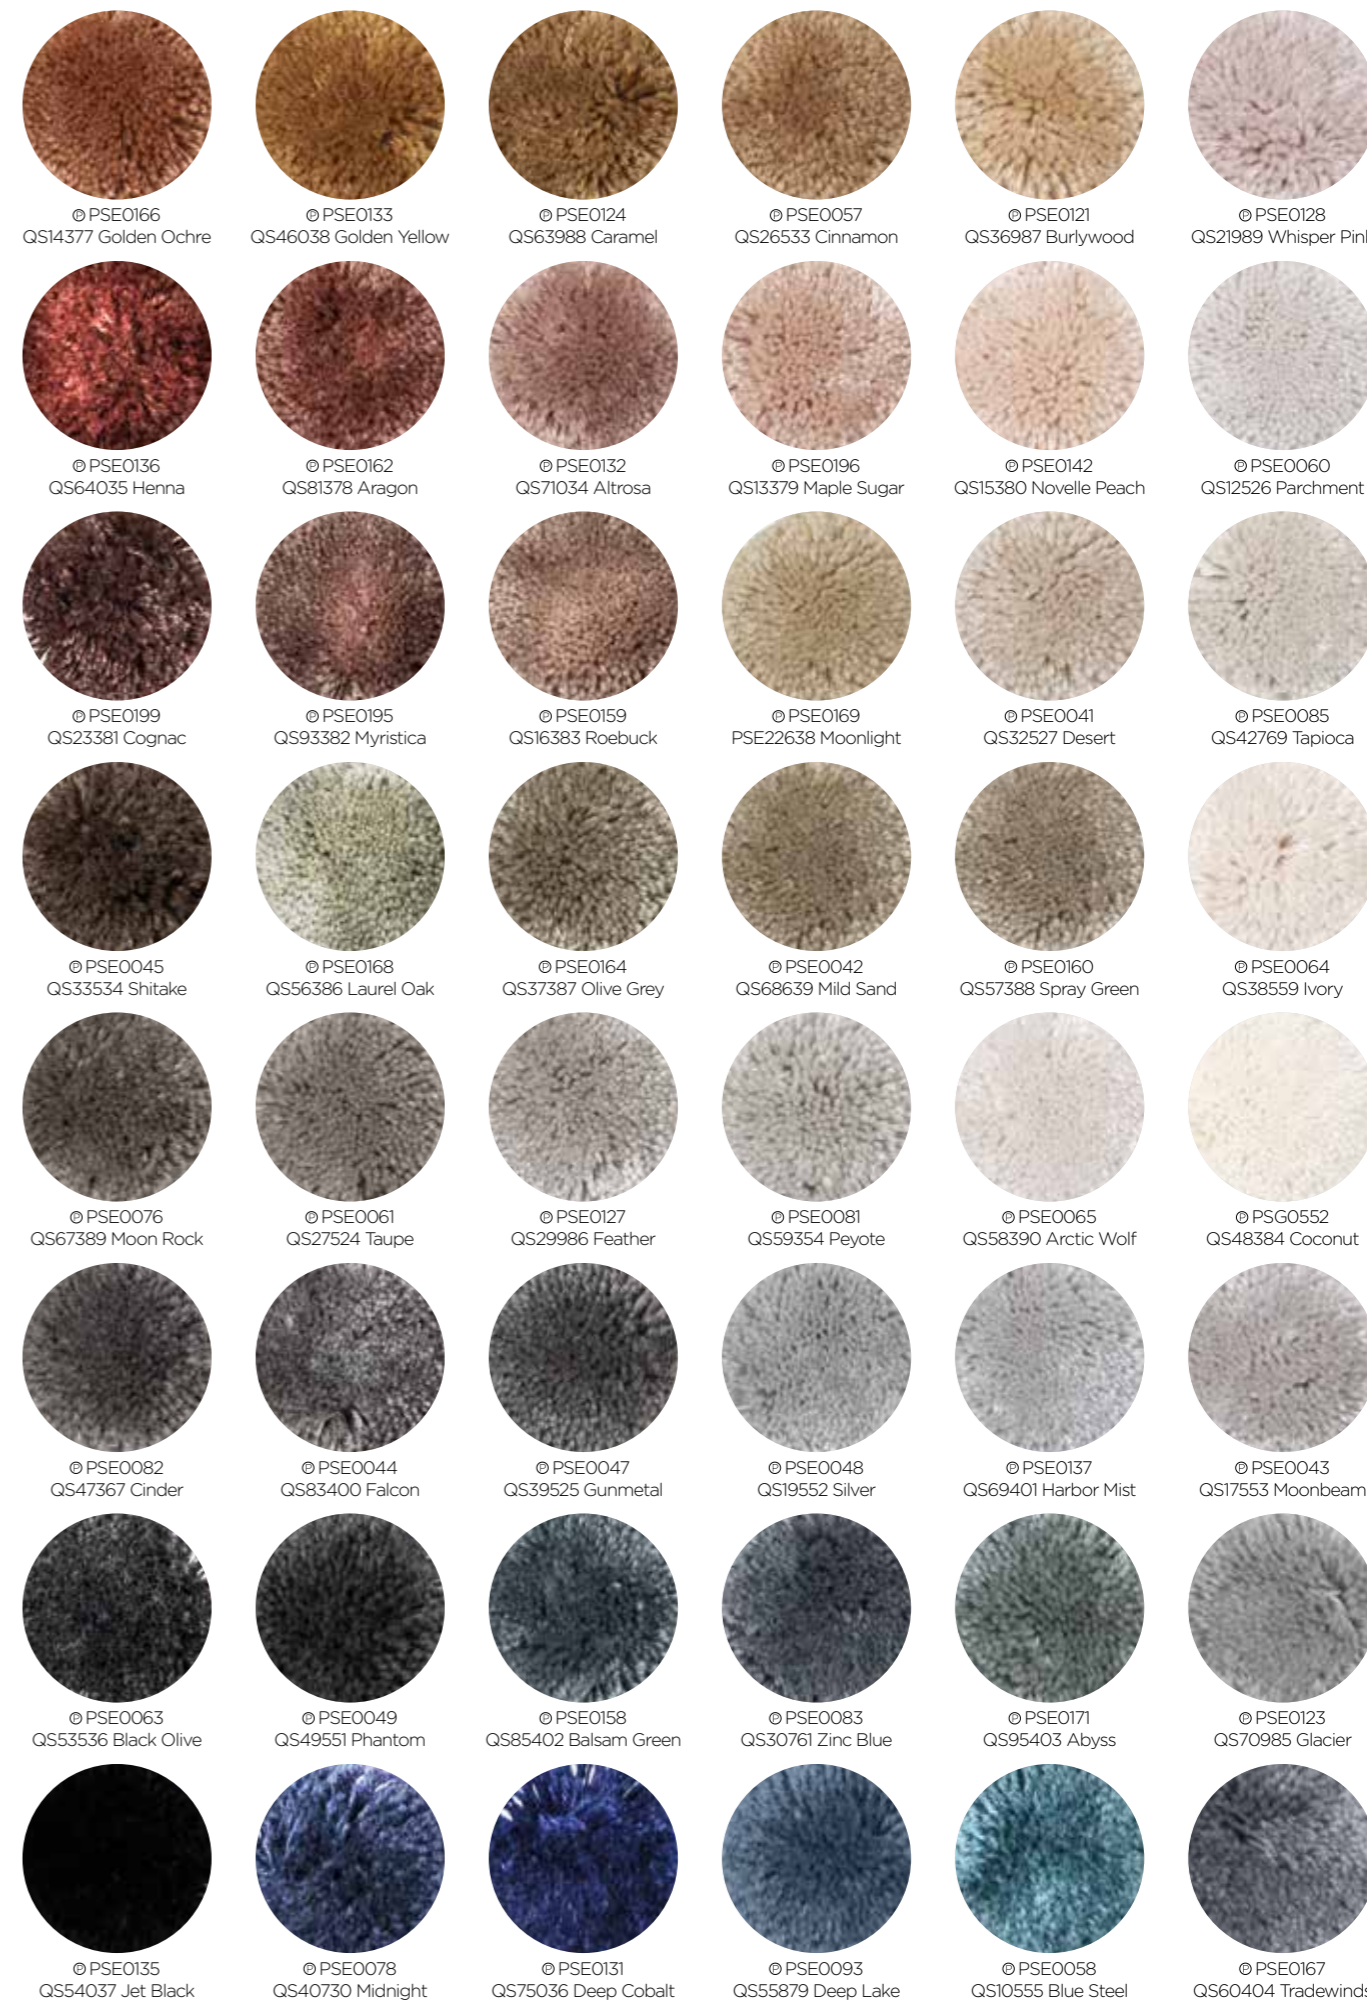

4,85 x 9,9 m
15'11" x 32'6"

16 mm
0.6"

4,5 kg/m²
1 lbs/sq.ft

Designer Box

Custom size: no surcharge
Custom shape ≠ circle: + 10%
Standard sizes: see price list attached

Sur-mesure : sans supplément
Forme personnalisée ≠ cercle : + 10%
Tailles standards : voir liste de prix en annexe

Op maat: zonder toeslag
Gepersonaliseerde vorm ≠ cirkel: + 10%
Standaard maten: zie prijslijst in bijlage

Sondergrößen: ohne Mehrpreis
Angepasste Form ≠ Rund: + 10%
Standardgrößen: Siehe Preisliste anbei

A medida: sin cargo adicional
Forma personalizada ≠ círculo: + 10%
Medidas estándar: ver tarifa adjunta

Su misura: senza supplemento
Forma personalizzata ≠ cerchio: + 10%
Dimensioni standard: vedi listino prezzi allegato

Available designs in Maestro
Design quality: page 129 - 133

Dessins disponibles en qualité
Maestro Design : page 129 - 133

Mogelijke dessins in Maestro
Design kwaliteit: pagina 129 - 133

Mögliche Designs in Qualität
Maestro Design: seite 129 - 133

Possibles diseños en calidad
Maestro Design: página 129 - 133

Disegni disponibili nella qualità
Maestro Design: pagina 129 - 133