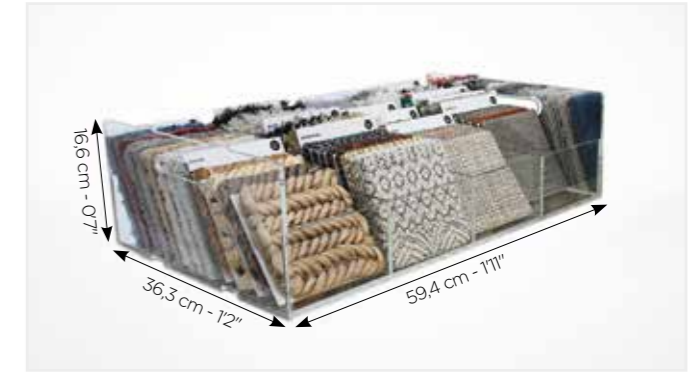

LE Plexi Tray (59,4 x 36,3 x 16,6 cm - 1'11" x 1'2" x 0'7")

Transparent tray to store the sample cards.

Plateau transparent pour ranger les cartes d'échantillons.

Doorzichtige opbergvakken voor het opbergen van LE stalen.

Transparente Plexi Box für die Musterkarten.

Bandeja transparente para guardar las tarjetas de las muestras.

Vassoio in plexyglass per cards.