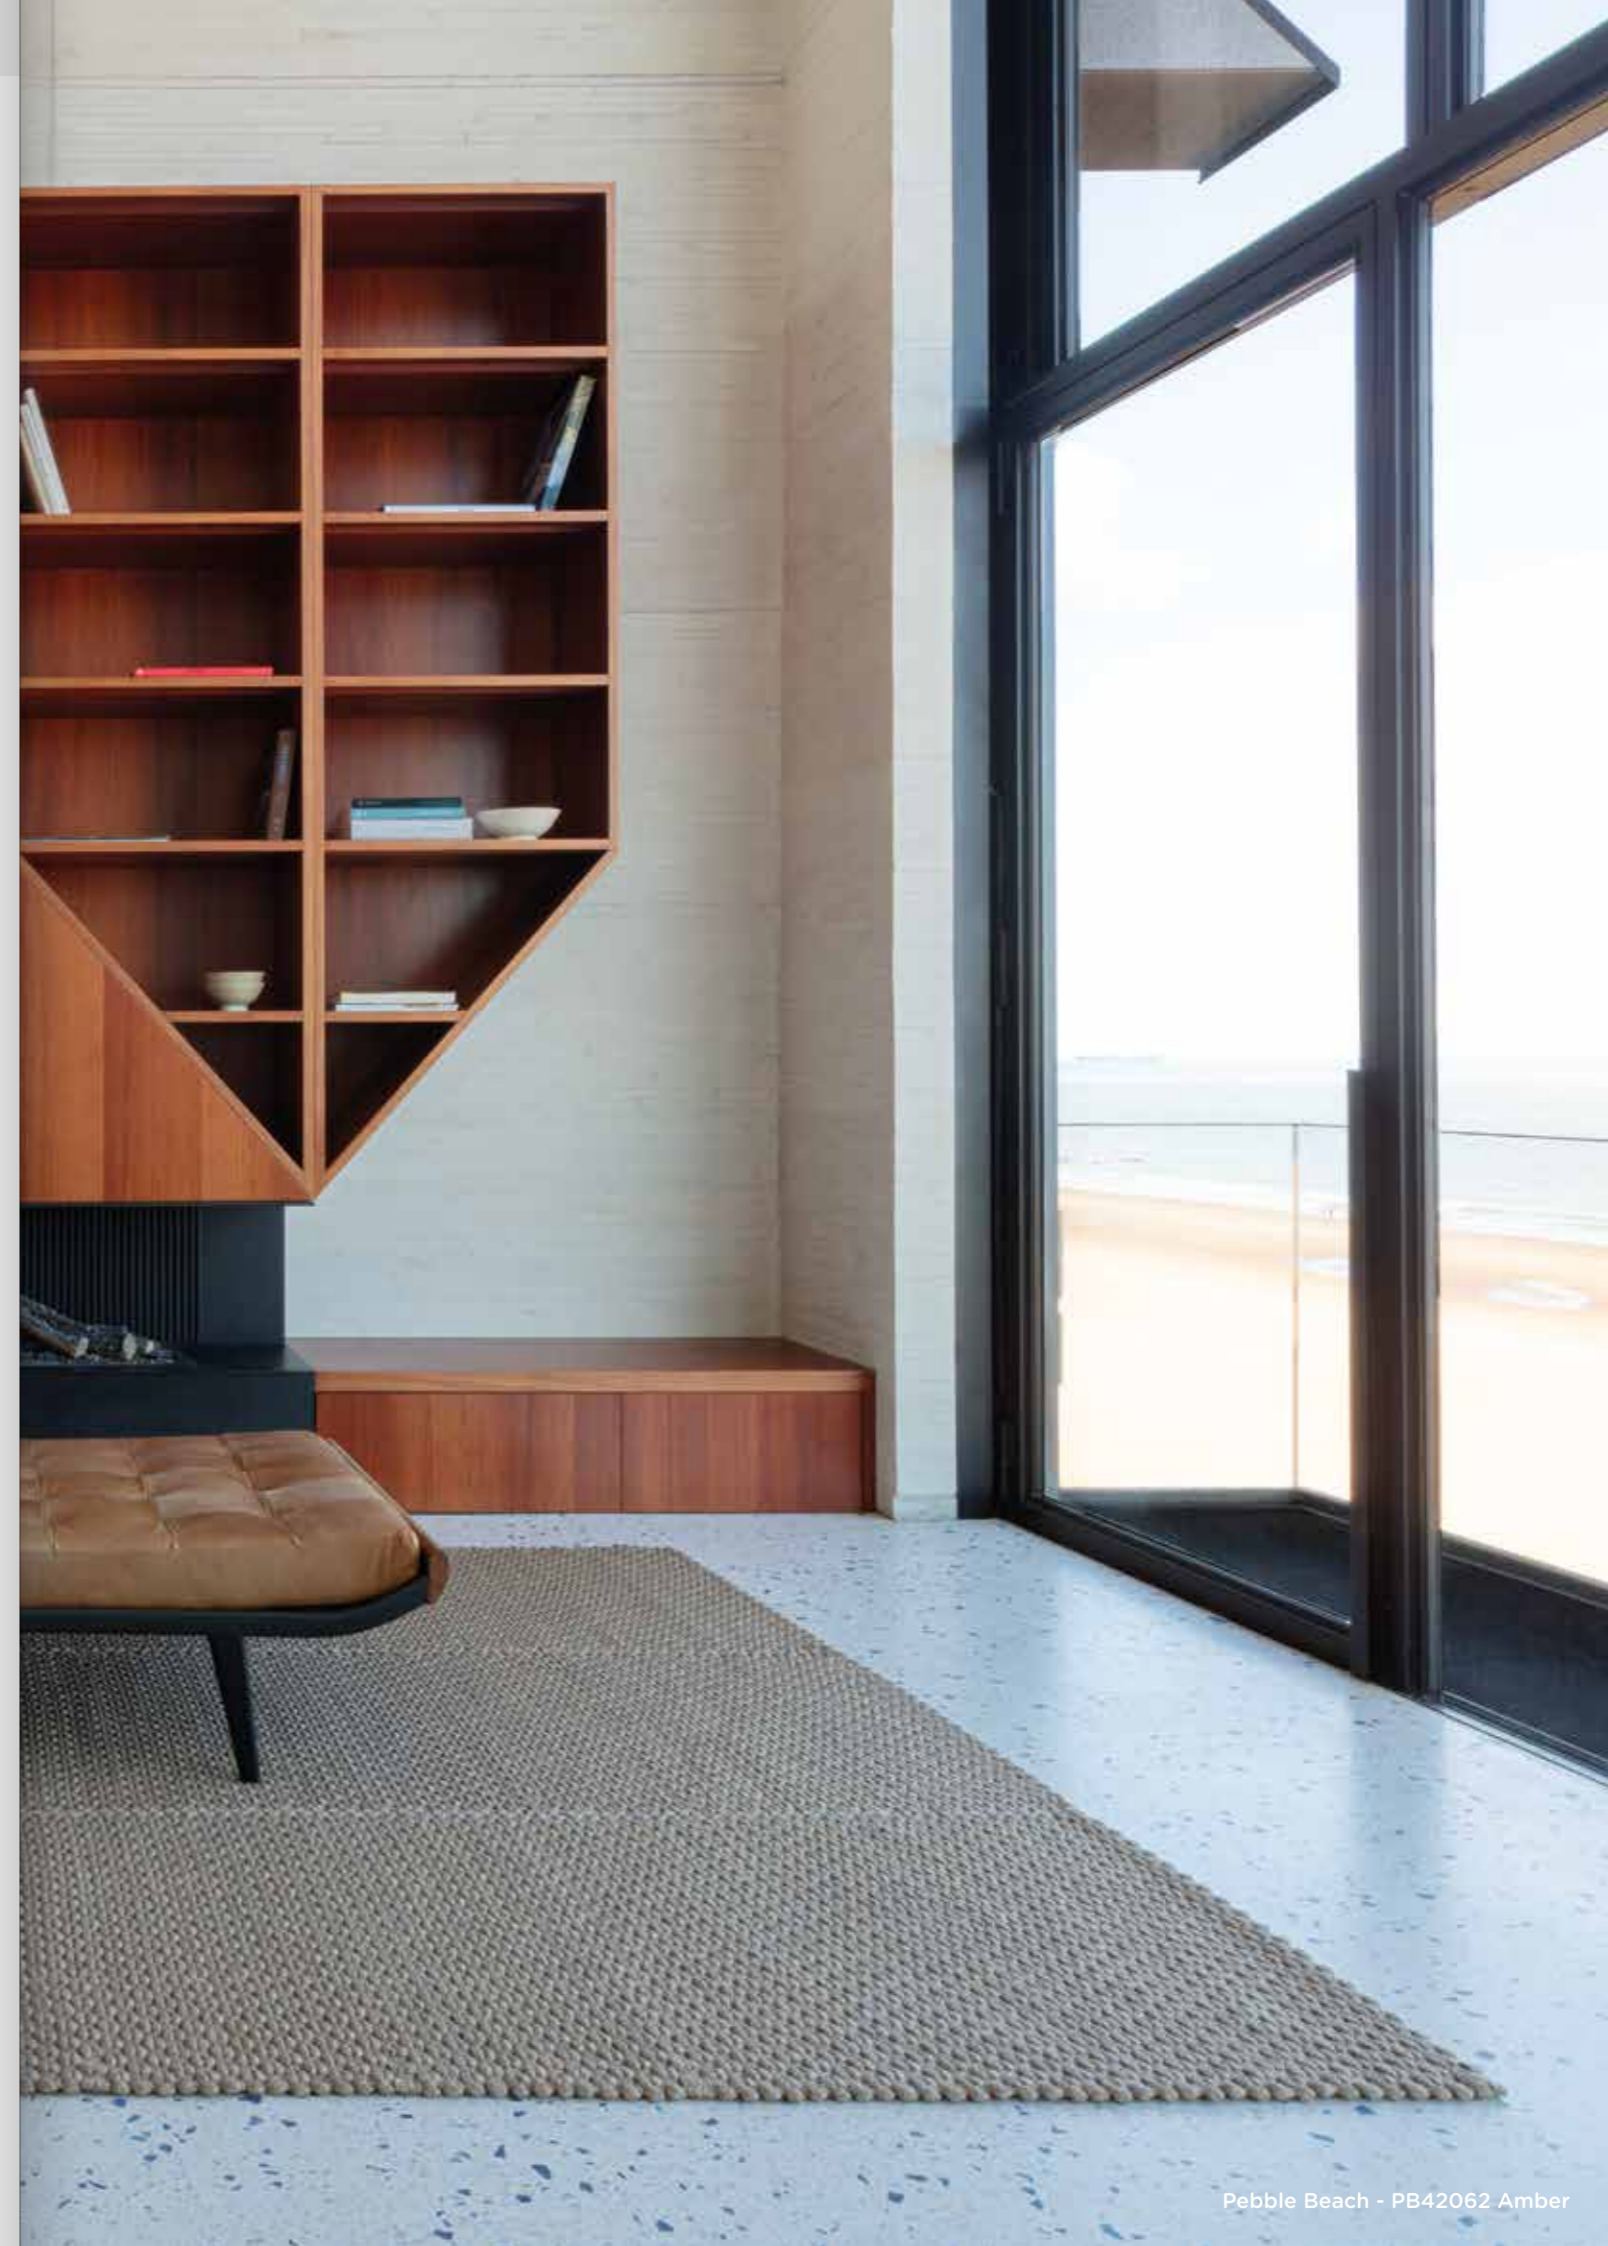

4,9 x 20 m 16'5" x 65'7"	13 mm 0.5"	3,1 kg/m² 0.65 lbs/sq.ft.
EN 13501-1 Efl	EN 1307 CLASS 23	70 cm 2'4"

↔ 70 - 140 - ... (+ 70 cm)
2'4" - 4'7" - ... (+2'4")

↕ Any length
Longueur au choix
Lengte naar keuze
Länge nach Wahl
Qualquier largo
Qualsiasi lunghezza

Custom size: no surcharge
Custom shape ≠ circle: + 10% + surcharge leftover
Standard sizes: see price list attached

Sondergrößen: ohne Mehrpreis
Angepasste Form ≠ Kreis: + 10% + Aufschlag Reststück
Standardgrößen: Siehe Preisliste anbei

Sur-mesure : sans supplément
Forme personnalisée ≠ cercle : + 10% + supplément chute
Tailles standards : voir liste de prix en annexe

A medida: sin cargo adicional
Forma personalizada ≠ círculo : + 10% + cargo adicional
Medidas estándar: ver tarifa adjunta

Op maat: zonder toeslag
Gepersoniseerde vorm ≠ cirkel: + 10% + toeslag reststuk
Standaard maten: zie prijslijst in bijlage

Su misura: senza supplemento
Forma personalizzata ≠ cerchio : + 10% + supplemento per scarto
Dimensioni standard: vedi listino prezzi allegato

NEW

Stitching every 70 cm (2'4") in the width

Couture tous les 70 cm en largeur

Naad elke 70 cm in de breedte

Naht alle 70 cm Breite

Costura cada 70 cms de ancho

Cucitura ogni 70 cm in larghezza