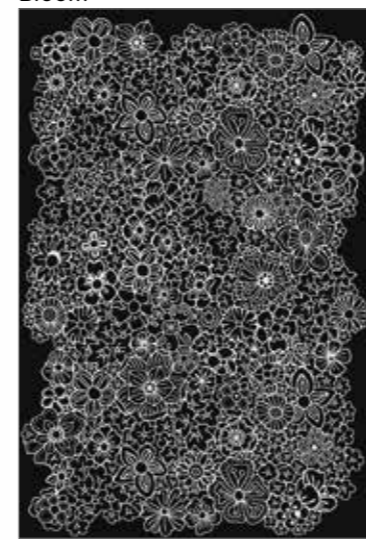

Impulse

Bloom