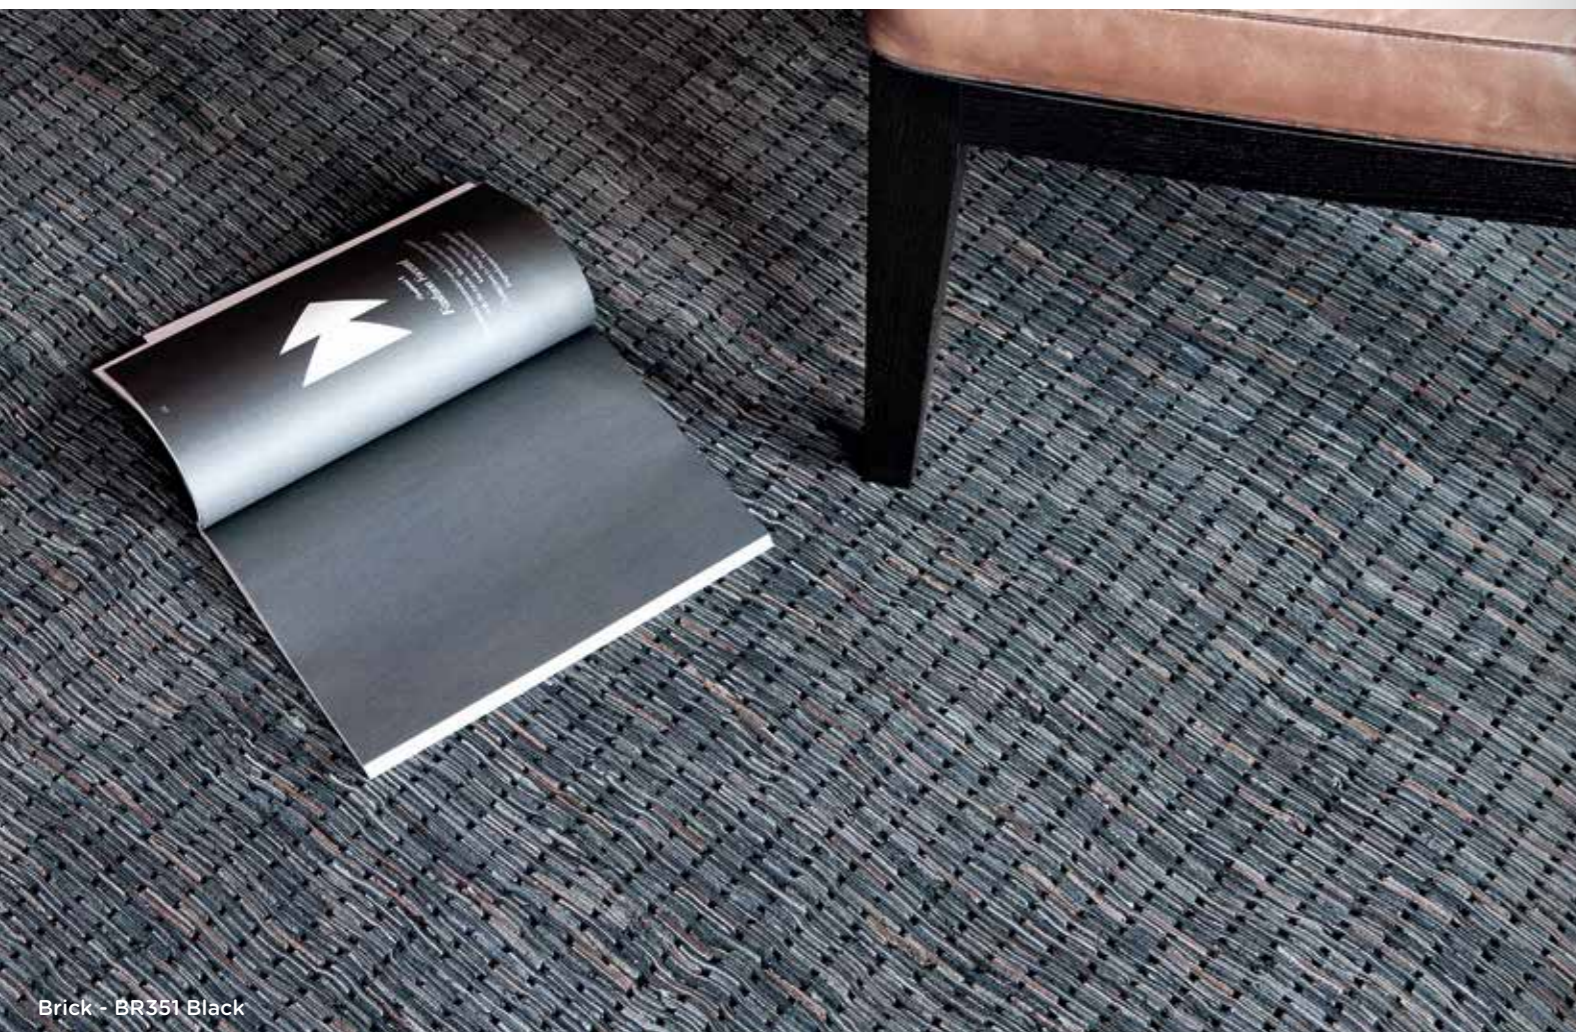

Brick - BR351 Black