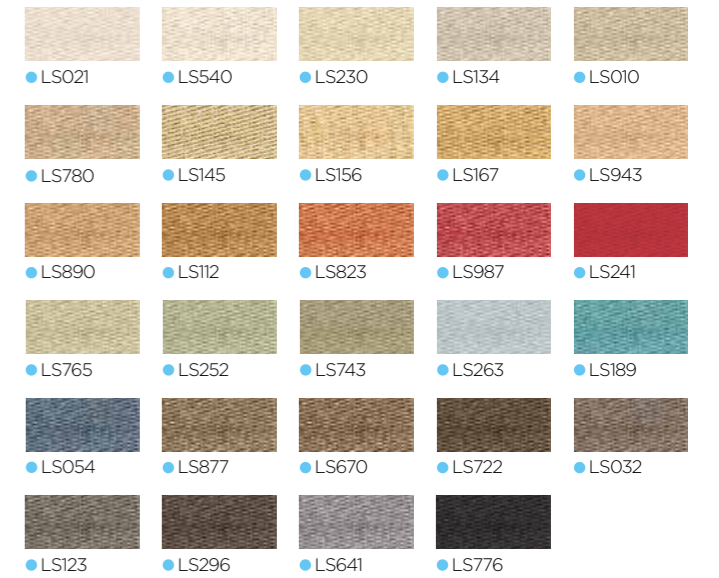

Starline
100% linen

Standard 6 cm (2.4")
Non standard 3 - 8 cm (1.2" - 3.1")