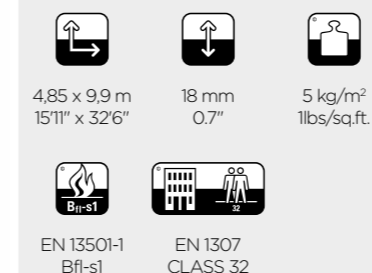

Pebble

Custom size: no surcharge
Custom shape ≠ circle: + 10%
Standard sizes: see price list attached

Sondergrößen: ohne Mehrpreis
Angepasste Form ≠ Kreis: + 10%
Standardgrößen: Siehe Preisliste anbei

Sur-mesure : sans supplément
Forme personnalisée ≠ cercle : + 10%
Tailles standards : voir liste de prix en annexe

A medida: sin cargo adicional
Forma personalizada ≠ círculo: + 10%
Medidas estándar: ver tarifa adjunta

Op maat: zonder toeslag
Gepersonaliseerde vorm ≠ cirkel: + 10%
Standaard maten: zie prijslijst in bijlage

Su misura: senza supplemento
Forma personalizzata ≠ cerchio: + 10%
Dimensioni standard: vedi listino prezzi allegato

Custom size: no surcharge
Custom shape ≠ circle: + 10%
Standard sizes: see price list attached

Sondergrößen: ohne Mehrpreis
Angepasste Form ≠ Kreis: + 10%
Standardgrößen: Siehe Preisliste anbei

Sur-mesure : sans supplément
Forme personnalisée ≠ cercle : + 10%
Tailles standards : voir liste de prix en annexe

A medida: sin cargo adicional
Forma personalizada ≠ círculo: + 10%
Medidas estándar: ver tarifa adjunta

Op maat: zonder toeslag
Gepersonaliseerde vorm ≠ cirkel: + 10%
Standaard maten: zie prijslijst in bijlage

Su misura: senza supplemento
Forma personalizzata ≠ cerchio: + 10%
Dimensioni standard: vedi listino prezzi allegato