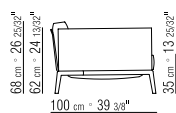

COD 12P02

COD 12P96

COD 12P98