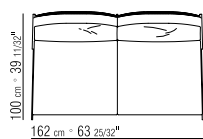

COD 12P03

COD 12P96

COD 12P98