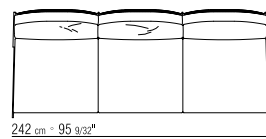

COD 12P96

COD 12P98