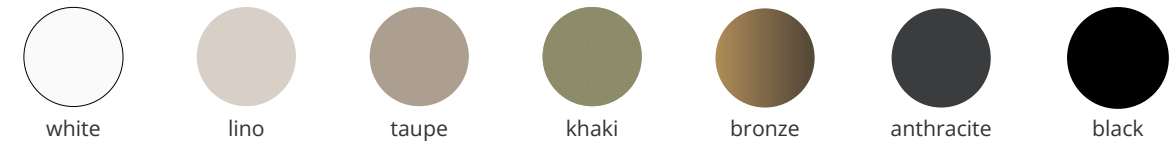

rectangular extendable XL / XXL *	215 - 315	100	75	180	65.8
	160 - 240	100	75	136	65.8

faux elyps	300	110	75	230	68.5
	250	110	75	180	68.5
	220	110	75	150	68.5
	200	110	75	138	68.5
	180	100	75	110	68.5

faux elyps extendable XL / XXL *	220 - 320	110	75	180	65.8
	165 - 245	110	75	136	65.8

elyps	300	128	75	140	68.5
	250	128	75	140	68.5
	210	128	75	140	68.5

round	150	75	73
	120	75	73
	100	75	73

coffee table	180	90	30
elyps	160	70	30
	120	60	30

coffee table round	120	30
	100	30
	80	30
	60	40
	50	50

frame

lacquered aluminium | * extendable tables: lacquered stainless steel + lacquered aluminium

finish

table tops

go to the last pages for a total overview