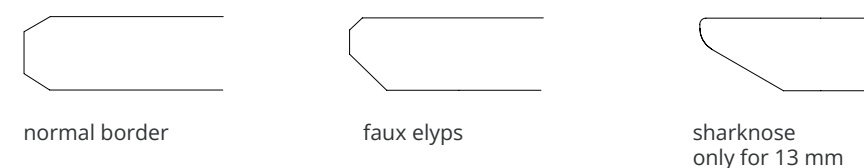

coffee table
elyps

					
160	70	29	118	48	23
120	60	29	89	48	23

coffee table
rectangular

					
150	100	29	135	86	23
130	70	29	108	48	23
100	100	29	86	48	23

frame

lacquered stainless steel (316)

finish

table tops