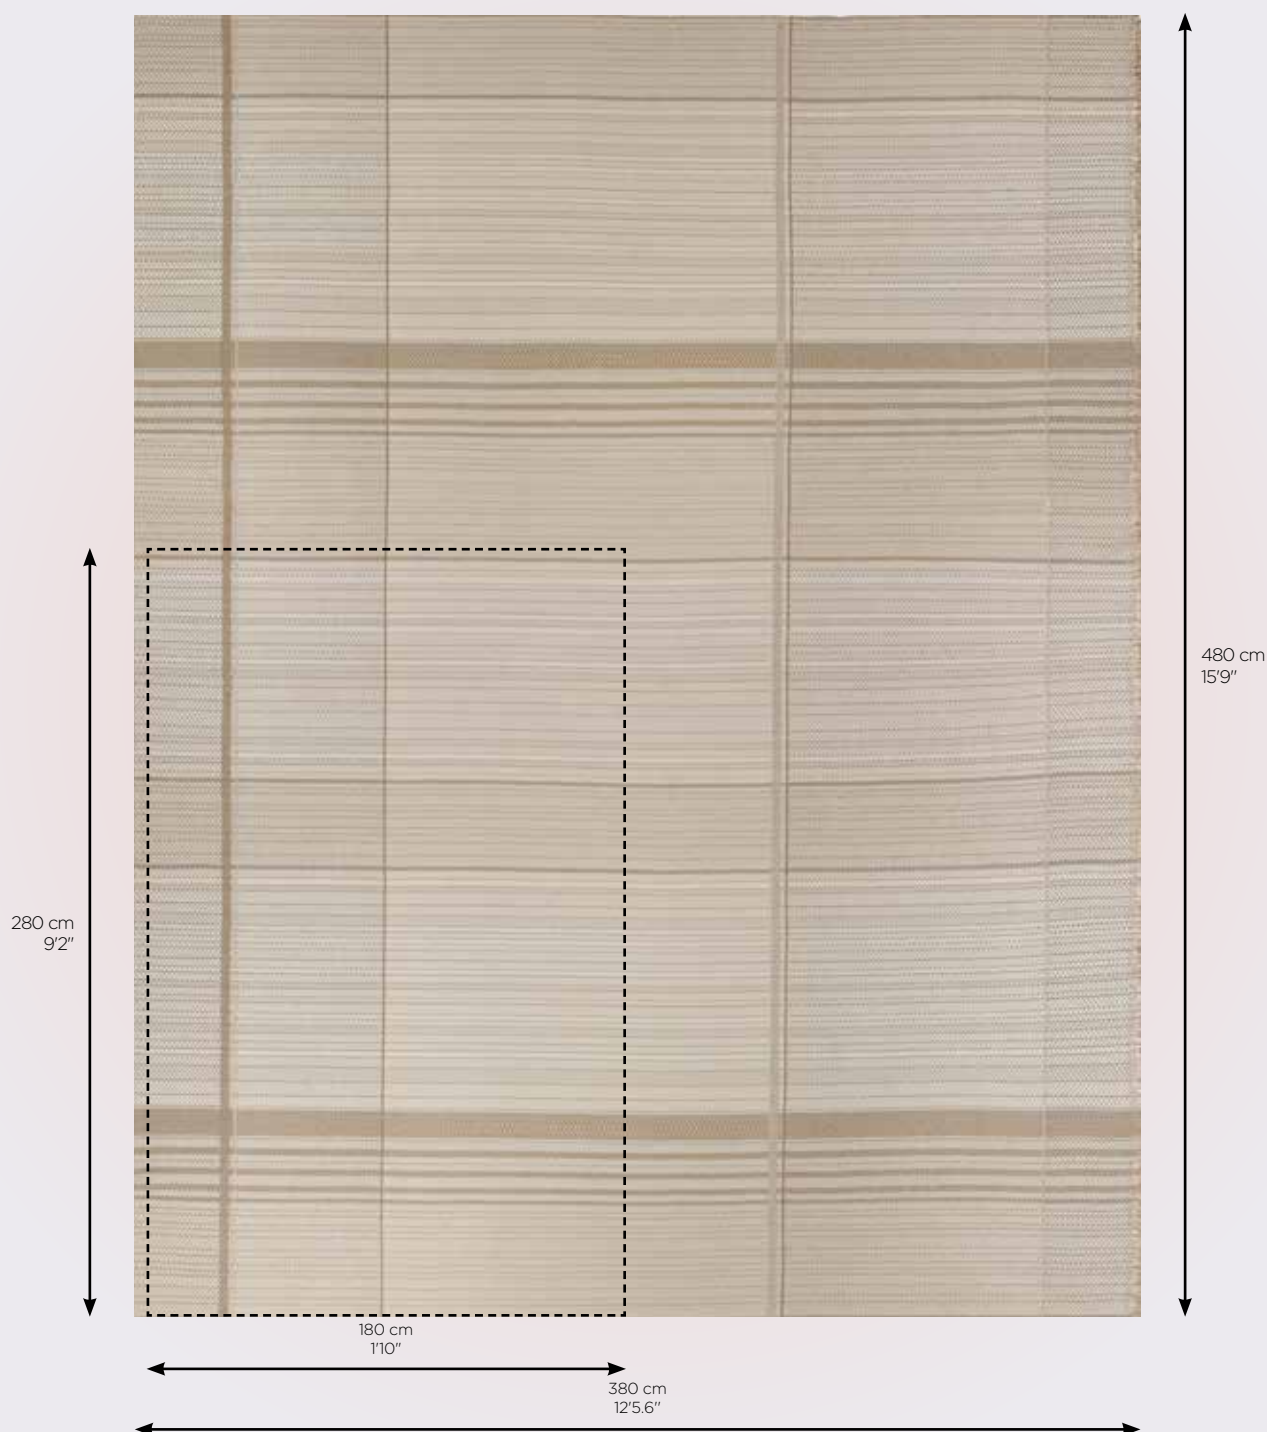

## Pampelonne is characterized by a deliberately random design.

Each rug is therefore unique.

The cut is always made in the vertical direction of the roll.

- Le Pampelonne se caractérise par un dessin aléatoire volontaire. La coupe se fait toujours dans le sens vertical du rouleau. **Chaque tapis est donc unique.**
- Pampelonne wordt gekenmerkt door een bewust willekeurig ontwerp. Er wordt altijd in de verticale richting van de rol gesneden. **Ieder tapijt is daardoor uniek.**
- Pampelonne zeichnet sich durch ein absichtlich zufälliges Design aus. Der Schnitt erfolgt immer in vertikaler Richtung der Rolle. **Jeder Teppich ist daher einzigartig.**
- Pampelonne se caracteriza por un diseño deliberadamente aleatorio. El corte siempre se realiza en la dirección vertical del rollo. **Cada alfombra es, por lo tanto, única.**
- Pampelonne si caratterizza per un disegno deliberatamente casuale. Il taglio avviene sempre nella direzione verticale del rotolo. **Ogni tappeto è quindi unico.**