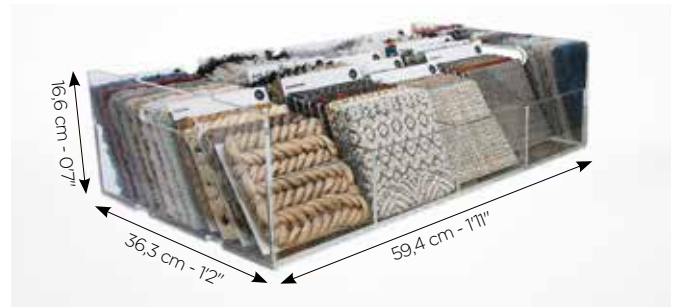

LE Plexi Tray (59,4 x 36,3 x 16,6 cm - 1'11" x 1'2" x 0'7")

Transparent tray to store the sample cards.

Plateau transparent pour ranger les cartes d'échantillons.

Doorzichtige opbergvakken voor het opbergen van LE stalen.

Transparente Plexi Box für die Musterkarten.

Bandeja transparente para guardar las tarjetas de las muestras.

Vassoio in plexyglass per cards.

Standard collection 2025 (full set)

All standard sample cards 13 x 13 cm (5.1" x 5.1")
+ 10 reference samples 40 x 70 cm (1'4" x 2'4") + 4 Plexi trays.

Toutes les cartes échantillons standards (13 x 13 cm)
+ 10 échantillons (40 x 70 cm) + 4 plateaux Plexi.

Alle standaard stalen (13 x 13 cm)
+ 10 referentiestalen (40 x 70 cm) + 4 Plexi plateau's.

Alle standard Musterkarten (13 x 13 cm) & Einfassungen
+ 10 Referenzmuster (40 x 70 cm) + 4 Plexi Boxen.

Todas las tarjetas de muestras estándar (13 x 13 cm)
+ 10 muestras de referencia (40 x 70 cm) + 4 bandejas plexi.

Tutte le cards campione standard (13 x 13 cm)
+ 10 Tappetini (40 x 70 cm) + 4 contenitori plexy.