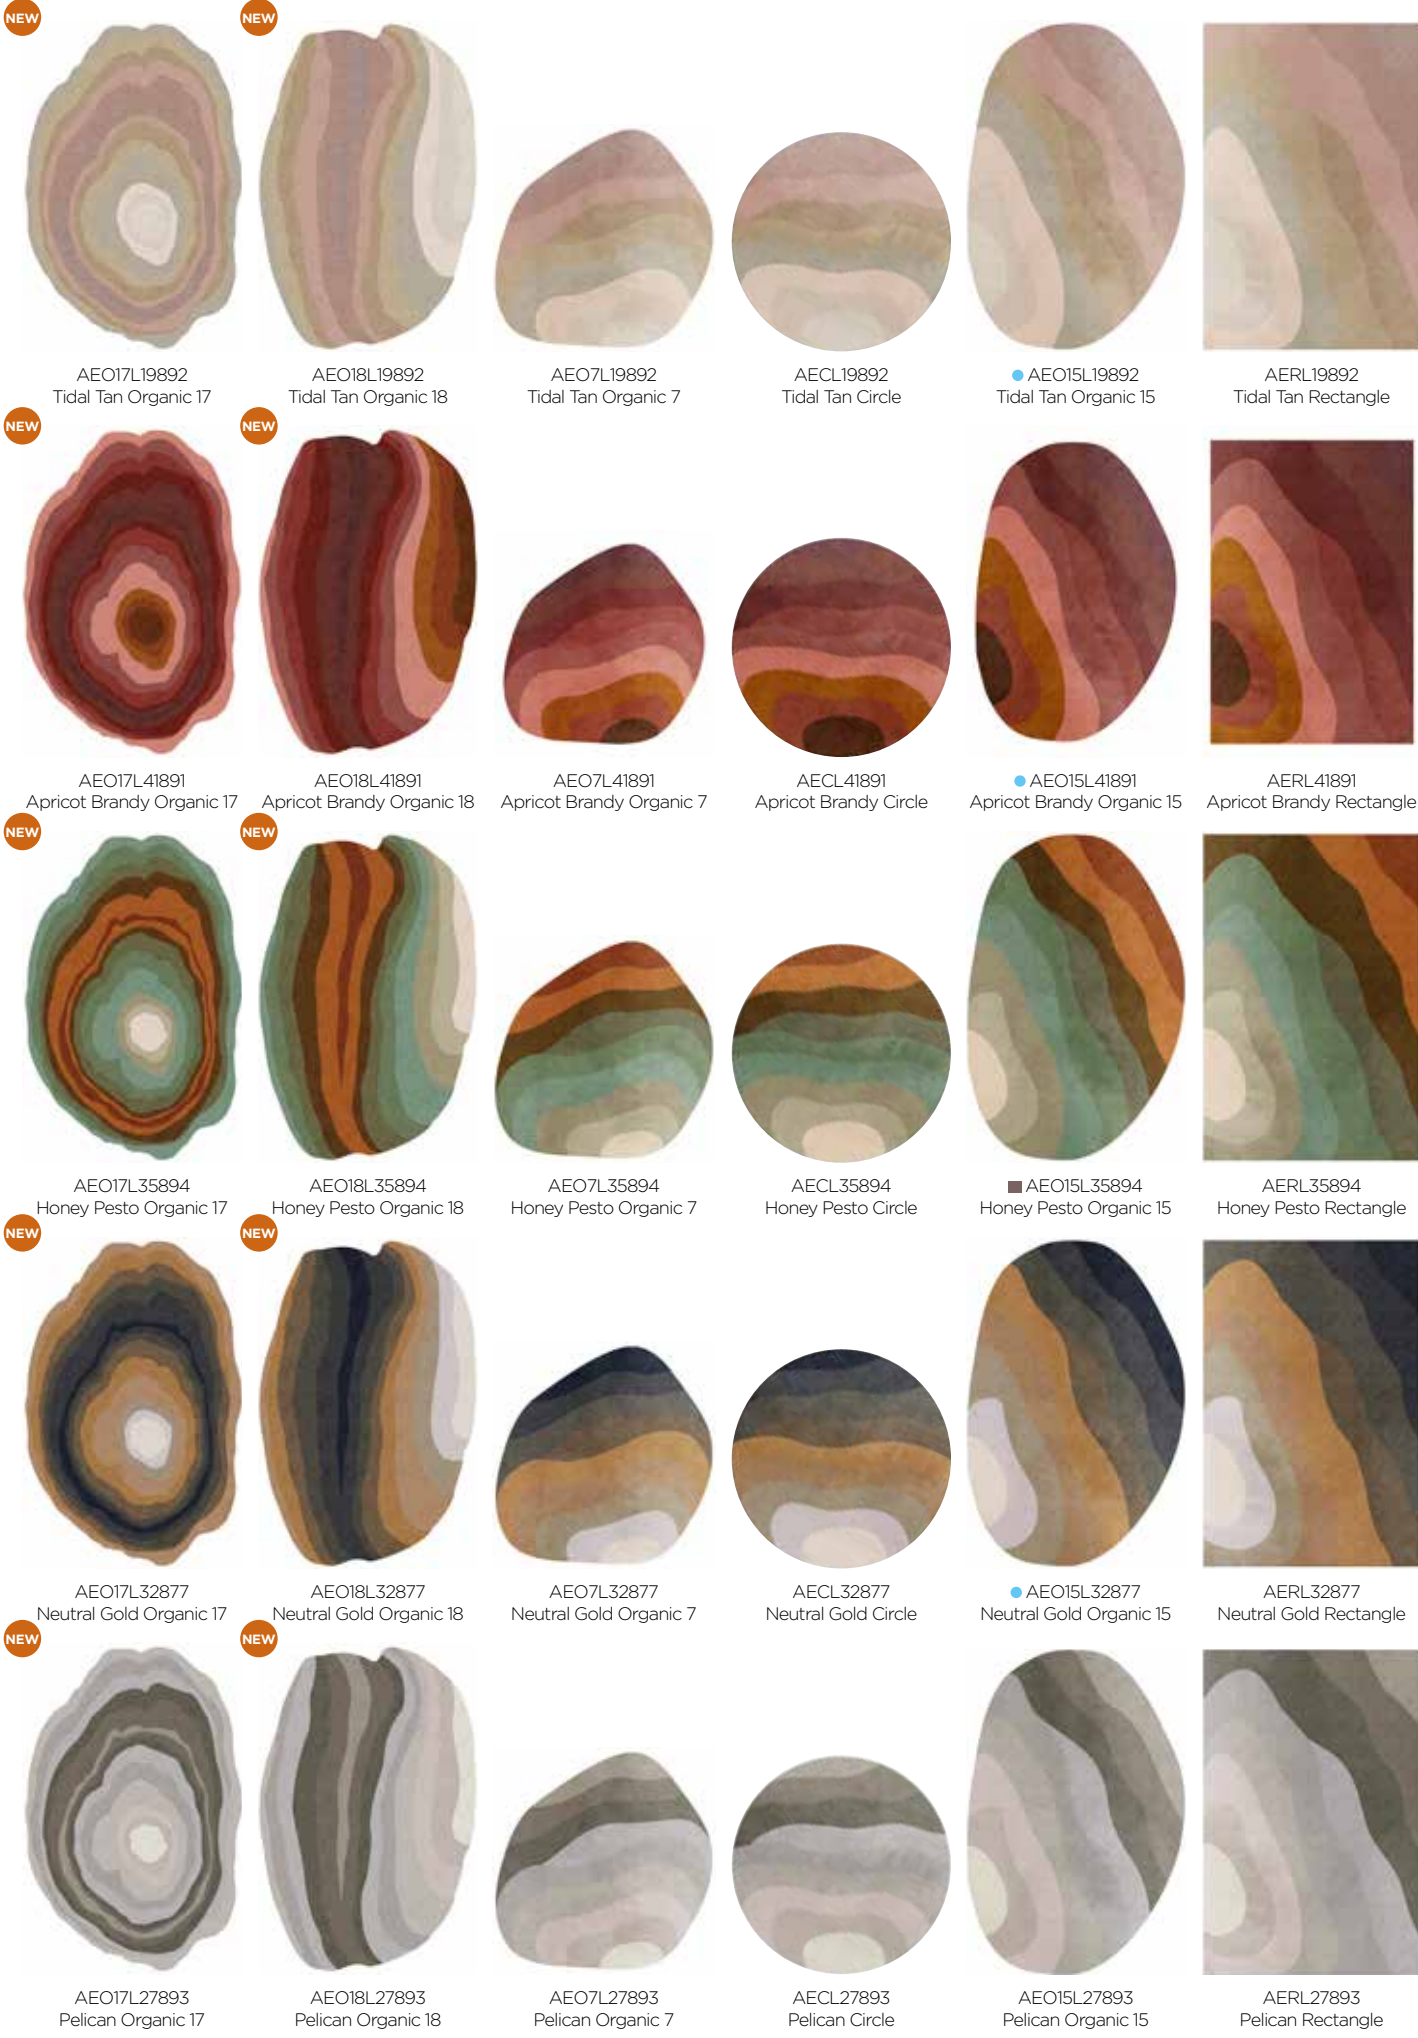

NEW

AECL22216  
Antelope Circle

NEW

AEO15L22216  
Antelope Organic 15

NEW

AERL22216  
Antelope Rectangle

NEW

● AEO17L13217  
Afterglow Organic 17

NEW

AEO18L13217  
Afterglow Organic 18

NEW

AEO7L13217  
Afterglow Organic 7

NEW

AECL13217  
Afterglow Circle

NEW

AEO15L13217  
Afterglow Organic 15

NEW

AERL13217  
Afterglow Rectangle

NEW  
AEO17L19892  
Tidal Tan Organic 17

NEW  
AEO18L19892  
Tidal Tan Organic 18

AEO7L19892  
Tidal Tan Organic 7

AECL19892  
Tidal Tan Circle

● AEO15L19892  
Tidal Tan Organic 15