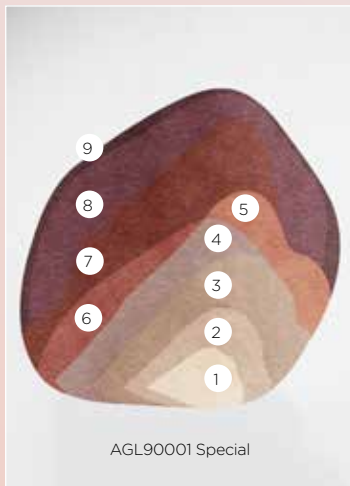

AGL90001 Special