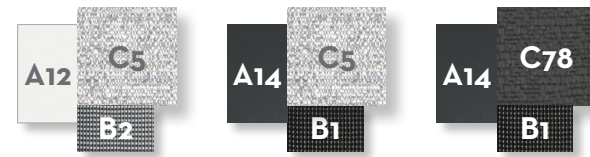

Width	Depth	Height	H. armrest	H. seat	H. cushion
218	95	65	60	40	25

SOFA CX / CODE: AGOALUCX

Width	Depth	Height	H. seat	H. cushion
98	95	65	40	25

SOFA CORNER DX / CODE: AGOALUANGDX

Width	Depth	Height	H. seat	H. cushion
240	95	65	40	25

SOFA CORNER SX / CODE: AGOALUANGSX

Width	Depth	Height	H. seat	H. cushion
240	95	65	40	25

SOFA DX CORNER / CODE: AGOALUDXANG

Width	Depth	Height	H. seat	H. cushion
218	95	65	40	25

SOFA SX CORNER / CODE: AGOALUSXANG

Width	Depth	Height	H. seat	H. cushion
218	95	65	40	25

SOFA XL DX / CODE: AGOALUXLDX

Width	Depth	Height	H. armrest	H. seat	H. cushion
120	160	65	60	40	25

SOFA XL SX / CODE: AGOALUXLSX

Width	Depth	Height	H. armrest	H. seat	H. cushion
120	160	65	60	40	25