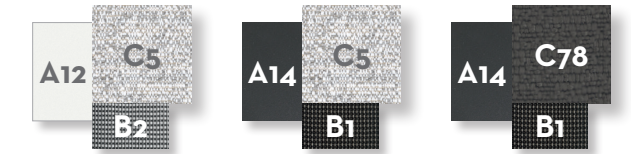

mambo white

plain mud

white-mud

SOFA / CODE: AGOALUDIV

Width	Depth	Height	H. armrest	H. seat	H. cushion
240	95	65	60	40	25

SOFA DX / CODE: AGOALUDX

Width	Depth	Height	H. armrest	H. seat	H. cushion
218	95	65	60	40	25

SOFA SX / CODE: AGOALUSX

Width	Depth	Height	H. armrest	H. seat	H. cushion
218	95	65	60	40	25

SOFA DX + POUF / CODE: AGOALUDXPUF

Width	Depth	Height	H. armrest	H. seat	H. cushion
218	95	65	60	40	25

SOFA SX + POUF / CODE: AGOALUSXPUF