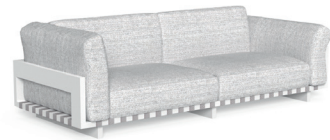

SOFA SX / CODE: AGOALUSX

Width	Depth	Height	H. armrest	H. seat	H. cushion
218	95	65	60	40	25

SOFA DX + POUF / CODE: AGOALUDXPUF

Width	Depth	Height	H. armrest	H. seat	H. cushion
218	95	65	60	40	25

SOFA SX + POUF / CODE: AGOALUSXPUF

Width	Depth	Height	H. armrest	H. seat	H. cushion
218	95	65	60	40	25

SOFA CX / CODE: AGOALUCX

Width	Depth	Height	H. seat	H. cushion
98	95	65	40	25

SOFA CORNER DX / CODE: AGOALUANGDX

Width	Depth	Height	H. seat	H. cushion
240	95	65	40	25

SOFA CORNER SX / CODE: AGOALUANGSX

Width	Depth	Height	H. seat	H. cushion
240	95	65	40	25

SOFA DX CORNER / CODE: AGOALUDXANG

Width	Depth	Height	H. seat	H. cushion
218	95	65	40	25

SOFA SX CORNER / CODE: AGOALUSXANG

Width	Depth	Height	H. seat	H. cushion
218	95	65	40	25

SOFA XL DX / CODE: AGOALUXLDX

Width	Depth	Height	H. armrest	H. seat	H. cushion
120	160	65	60	40	25

SOFA XL SX / CODE: AGOALUXLSX

Width	Depth	Height	H. armrest	H. seat	H. cushion
120	160	65	60	40	25