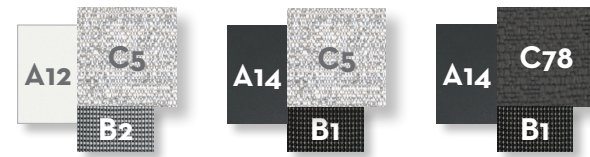

Width	Depth	Height	H. armrest	H. seat	H. cushion
218	95	65	60	40	25

SOFA CX / CODE: AGOALUCX

Width	Depth	Height	H. seat	H. cushion
98	95	65	40	25

SOFA CORNER DX / CODE: AGOALUANGDX

Width	Depth	Height	H. seat	H. cushion
240	95	65	40	25

SOFA CORNER SX / CODE: AGOALUANGSX

Width	Depth	Height	H. seat	H. cushion
240	95	65	40	25

SOFA DX CORNER / CODE: AGOALUDXANG

Width	Depth	Height	H. seat	H. cushion
218	95	65	40	25

SOFA SX CORNER / CODE: AGOALUSXANG

Width	Depth	Height	H. seat	H. cushion
218	95	65	40	25

SOFA XL DX / CODE: AGOALUXLDX

Width	Depth	Height	H. armrest	H. seat	H. cushion
120	160	65	60	40	25

SOFA XL SX / CODE: AGOALUXLSX

Width	Depth	Height	H. armrest	H. seat	H. cushion
120	160	65	60	40	25