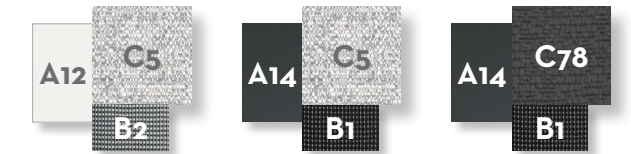

mambo white

plain mud

white-mud

SOFA / CODE: AGOALUDIV

Width	Depth	Height	H. armrest	H. seat	H. cushion
240	95	65	60	40	25

SOFA DX / CODE: AGOALUDX

Width	Depth	Height	H. armrest	H. seat	H. cushion
218	95	65	60	40	25

SOFA SX / CODE: AGOALUSX

Width	Depth	Height	H. armrest	H. seat	H. cushion
218	95	65	60	40	25

SOFA DX + POUF / CODE: AGOALUDXPUF

Width	Depth	Height	H. armrest	H. seat	H. cushion
218	95	65	60	40	25

SOFA SX + POUF / CODE: AGOALUSXPUF

Width	Depth	Height	H. armrest	H. seat	H. cushion
218	95	65	60	40	25

SOFA CX / CODE: AGOALUCX

Width	Depth	Height	H. seat	H. cushion
98	95	65	40	25

SOFA CORNER DX / CODE: AGOALUANGDX

Width	Depth	Height	H. seat	H. cushion
240	95	65	40	25