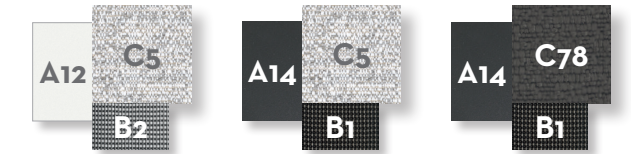

mambo white

plain mud

white-mud

SOFA / CODE: AGOALUDIV

Width	Depth	Height	H. armrest	H. seat	H. cushion
240	95	65	60	40	25

SOFA DX / CODE: AGOALUDX

Width	Depth	Height	H. armrest	H. seat	H. cushion
218	95	65	60	40	25

SOFA SX / CODE: AGOALUSX

Width	Depth	Height	H. armrest	H. seat	H. cushion
218	95	65	60	40	25

SOFA DX + POUF / CODE: AGOALUDXPUF

Width	Depth	Height	H. armrest	H. seat	H. cushion
218	95	65	60	40	25

SOFA SX + POUF / CODE: AGOALUSXPUF

Width	Depth	Height	H. armrest	H. seat	H. cushion
218	95	65	60	40	25

SOFA CX / CODE: AGOALUCX

Width	Depth	Height	H. seat	H. cushion
98	95	65	40	25

SOFA CORNER DX / CODE: AGOALUANGDX

Width	Depth	Height	H. seat	H. cushion
240	95	65	40	25