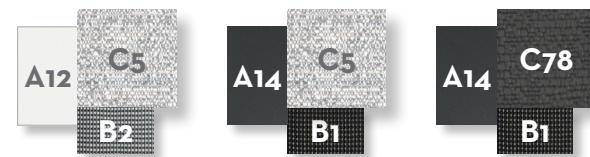

Width	Depth	Height	H. armrest	H. seat	H. cushion
218	95	65	60	40	25

SOFA CX / CODE: AGOALUCX

Width	Depth	Height	H. seat	H. cushion
98	95	65	40	25

SOFA CORNER DX / CODE: AGOALUANGDX

Width	Depth	Height	H. seat	H. cushion
240	95	65	40	25

SOFA CORNER SX / CODE: AGOALUANGSX

Width	Depth	Height	H. seat	H. cushion
240	95	65	40	25

SOFA DX CORNER / CODE: AGOALUDXANG

Width	Depth	Height	H. seat	H. cushion
218	95	65	40	25

SOFA SX CORNER / CODE: AGOALUSXANG

Width	Depth	Height	H. seat	H. cushion
218	95	65	40	25

SOFA XL DX / CODE: AGOALUXLDX

Width	Depth	Height	H. armrest	H. seat	H. cushion
120	160	65	60	40	25

SOFA XL SX / CODE: AGOALUXLSX

Width	Depth	Height	H. armrest	H. seat	H. cushion
120	160	65	60	40	25

POUF / CODE: AGOALUPUF

Width	Depth	Height	H. cushion
98	95	40	25

LOUNGE ARMCHAIR / CODE: AGOALUPLON

Width	Depth	Height	H. seat	H. cushion
70	68	64	40	17

COFFEE TABLE 100X95 / CODE: AGOALUTC100

Width	Depth	Height
100	95	16