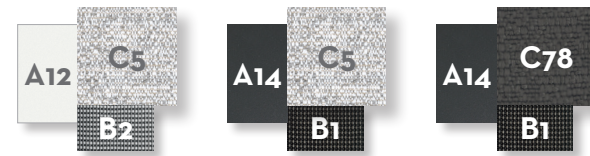

mambo white

plain mud

white-mud

SOFA / CODE: AGOALUDIV

Width	Depth	Height	H. armrest	H. seat	H. cushion
240	95	65	60	40	25

SOFA DX / CODE: AGOALUDX

Width	Depth	Height	H. armrest	H. seat	H. cushion
218	95	65	60	40	25

SOFA SX / CODE: AGOALUSX

Width	Depth	Height	H. armrest	H. seat	H. cushion
218	95	65	60	40	25

SOFA DX + POUF / CODE: AGOALUDXPUF

Width	Depth	Height	H. armrest	H. seat	H. cushion
218	95	65	60	40	25

SOFA SX + POUF / CODE: AGOALUSXPUF

Width	Depth	Height	H. armrest	H. seat	H. cushion
218	95	65	60	40	25

SOFA CX / CODE: AGOALUCX

Width	Depth	Height	H. seat	H. cushion
98	95	65	40	25

SOFA CORNER DX / CODE: AGOALUANGDX

Width	Depth	Height	H. seat	H. cushion
240	95	65	40	25

SOFA CORNER SX / CODE: AGOALUANGSX

Width	Depth	Height	H. seat	H. cushion
240	95	65	40	25

SOFA DX CORNER / CODE: AGOALUDXANG

Width	Depth	Height	H. seat	H. cushion
218	95	65	40	25

SOFA SX CORNER / CODE: AGOALUSXANG