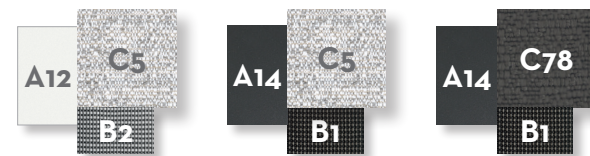

Width	Depth	Height	H. armrest	H. seat	H. cushion
218	95	65	60	40	25

SOFA CX / CODE: AGOALUCX

Width	Depth	Height	H. seat	H. cushion
98	95	65	40	25

SOFA CORNER DX / CODE: AGOALUANGDX

Width	Depth	Height	H. seat	H. cushion
240	95	65	40	25

SOFA CORNER SX / CODE: AGOALUANGSX

Width	Depth	Height	H. seat	H. cushion
240	95	65	40	25

SOFA DX CORNER / CODE: AGOALUDXANG

Width	Depth	Height	H. seat	H. cushion
218	95	65	40	25

SOFA SX CORNER / CODE: AGOALUSXANG

Width	Depth	Height	H. seat	H. cushion
218	95	65	40	25

SOFA XL DX / CODE: AGOALUXLDX

Width	Depth	Height	H. armrest	H. seat	H. cushion
120	160	65	60	40	25

SOFA XL SX / CODE: AGOALUXLSX

Width	Depth	Height	H. armrest	H. seat	H. cushion
120	160	65	60	40	25