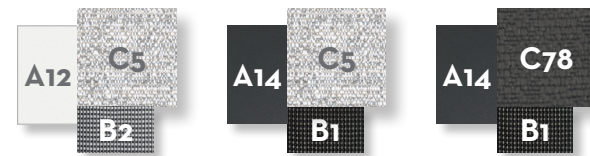

mambo white

plain mud

white-mud

SOFA / CODE: AGOALUDIV

Width	Depth	Height	H. armrest	H. seat	H. cushion
240	95	65	60	40	25

SOFA DX / CODE: AGOALUDX

Width	Depth	Height	H. armrest	H. seat	H. cushion
218	95	65	60	40	25

SOFA SX / CODE: AGOALUSX

Width	Depth	Height	H. armrest	H. seat	H. cushion
218	95	65	60	40	25

SOFA DX + POUF / CODE: AGOALUDXPUF

Width	Depth	Height	H. armrest	H. seat	H. cushion
218	95	65	60	40	25

SOFA SX + POUF / CODE: AGOALUSXPUF

Width	Depth	Height	H. armrest	H. seat	H. cushion
218	95	65	60	40	25

SOFA CX / CODE: AGOALUCX

Width	Depth	Height	H. seat	H. cushion
98	95	65	40	25

SOFA CORNER DX / CODE: AGOALUANGDX

Width	Depth	Height	H. seat	H. cushion
240	95	65	40	25

SOFA CORNER SX / CODE: AGOALUANGSX

Width	Depth	Height	H. seat	H. cushion
240	95	65	40	25

SOFA DX CORNER / CODE: AGOALUDXANG

Width	Depth	Height	H. seat	H. cushion
218	95	65	40	25

SOFA SX CORNER / CODE: AGOALUSXANG