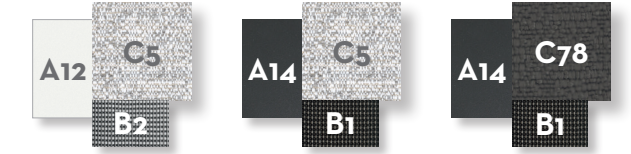

mambo white

plain mud

white-mud

SOFA / CODE: AGOALUDIV

Width	Depth	Height	H. armrest	H. seat	H. cushion
240	95	65	60	40	25

SOFA DX / CODE: AGOALUDX

Width	Depth	Height	H. armrest	H. seat	H. cushion
218	95	65	60	40	25

SOFA SX / CODE: AGOALUSX

Width	Depth	Height	H. armrest	H. seat	H. cushion
218	95	65	60	40	25

SOFA DX + POUF / CODE: AGOALUDXPUF

Width	Depth	Height	H. armrest	H. seat	H. cushion
218	95	65	60	40	25

SOFA SX + POUF / CODE: AGOALUSXPUF

Width	Depth	Height	H. armrest	H. seat	H. cushion
218	95	65	60	40	25

SOFA CX / CODE: AGOALUCX

Width	Depth	Height	H. seat	H. cushion
98	95	65	40	25

SOFA CORNER DX / CODE: AGOALUANGDX

Width	Depth	Height	H. seat	H. cushion
240	95	65	40	25

SOFA CORNER SX / CODE: AGOALUANGSX

Width	Depth	Height	H. seat	H. cushion
240	95	65	40	25

SOFA DX CORNER / CODE: AGOALUDXANG

Width	Depth	Height	H. seat	H. cushion
218	95	65	40	25

SOFA SX CORNER / CODE: AGOALUSXANG