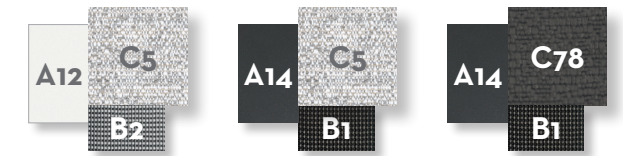

SOFA CORNER SX / CODE: AGOALUANGSX

Width	Depth	Height	H. seat	H. cushion
240	95	65	40	25

SOFA DX CORNER / CODE: AGOALUDXANG

Width	Depth	Height	H. seat	H. cushion
218	95	65	40	25

SOFA SX CORNER / CODE: AGOALUSXANG

Width	Depth	Height	H. seat	H. cushion
218	95	65	40	25

SOFA XL DX / CODE: AGOALUXLDX

Width	Depth	Height	H. armrest	H. seat	H. cushion
120	160	65	60	40	25

SOFA XL SX / CODE: AGOALUXLSX

Width	Depth	Height	H. armrest	H. seat	H. cushion
120	160	65	60	40	25

POUF / CODE: AGOALUPUF

Width	Depth	Height	H. cushion
98	95	40	25

LOUNGE ARMCHAIR / CODE: AGOALUPLON

Width	Depth	Height	H. seat	H. cushion
70	68	64	40	17

COFFEE TABLE 100X95 / CODE: AGOALUTC100

Width	Depth	Height
100	95	16