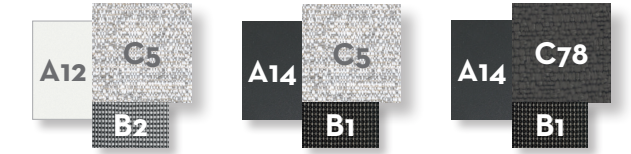

mambo white

plain mud

white-mud

SOFA / CODE: AGOALUDIV

Width	Depth	Height	H. armrest	H. seat	H. cushion
240	95	65	60	40	25

SOFA DX / CODE: AGOALUDX

Width	Depth	Height	H. armrest	H. seat	H. cushion
218	95	65	60	40	25

SOFA SX / CODE: AGOALUSX

Width	Depth	Height	H. armrest	H. seat	H. cushion
218	95	65	60	40	25

SOFA DX + POUF / CODE: AGOALUDXPUF

Width	Depth	Height	H. armrest	H. seat	H. cushion
218	95	65	60	40	25

SOFA SX + POUF / CODE: AGOALUSXPUF

Width	Depth	Height	H. armrest	H. seat	H. cushion
218	95	65	60	40	25

SOFA CX / CODE: AGOALUCX

Width	Depth	Height	H. seat	H. cushion
98	95	65	40	25

SOFA CORNER DX / CODE: AGOALUANGDX

Width	Depth	Height	H. seat	H. cushion
240	95	65	40	25