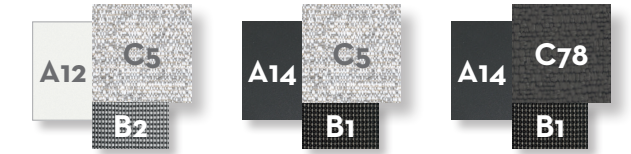

mambo white

plain mud

white-mud

SOFA / CODE: AGOALUDIV

Width	Depth	Height	H. armrest	H. seat	H. cushion
240	95	65	60	40	25

SOFA DX / CODE: AGOALUDX

Width	Depth	Height	H. armrest	H. seat	H. cushion
218	95	65	60	40	25

SOFA SX / CODE: AGOALUSX

Width	Depth	Height	H. armrest	H. seat	H. cushion
218	95	65	60	40	25

SOFA DX + POUF / CODE: AGOALUDXPUF

Width	Depth	Height	H. armrest	H. seat	H. cushion
218	95	65	60	40	25

SOFA SX + POUF / CODE: AGOALUSXPUF

Width	Depth	Height	H. armrest	H. seat	H. cushion
218	95	65	60	40	25

SOFA CX / CODE: AGOALUCX

Width	Depth	Height	H. seat	H. cushion
98	95	65	40	25

SOFA CORNER DX / CODE: AGOALUANGDX

Width	Depth	Height	H. seat	H. cushion
240	95	65	40	25