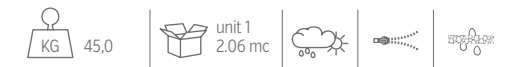

SOFA / CODE: AGODIV

Width	Depth	Height	H. armrest	H. seat	H. cushion
240	95	65	60	40	25

SOFA DX / CODE: AGODX

Width	Depth	Height	H. armrest	H. seat	H. cushion
218	95	65	60	40	25

SOFA SX / CODE: AGOSX

Width	Depth	Height	H. armrest	H. seat	H. cushion
218	95	65	60	40	25

SOFA DX + POUF / CODE: AGODXPUF

Width	Depth	Height	H. armrest	H. seat	H. cushion
218	95	65	60	40	25

SOFA SX + POUF / CODE: AGOSXPUF

Width	Depth	Height	H. armrest	H. seat	H. cushion
218	95	65	60	40	25

SOFA CX / CODE: AGOCX