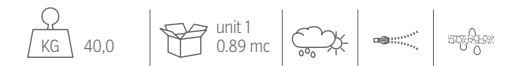

Argo collection // Wood

Design Ludovica + Roberto Palomba

Finishing

Accoya wood frame

palissandro colour

natural teak colour

Syntetic rope

dark grey

snowy

blue

Seat / back / armrest fabric cushions

white-beige

dark grey

plain white

ocean blue

Pillows fabric 60x40 45x45 45x25 (optional)

plain grey

plain ochre

plain beige

white-beige

dark grey

outmap blue

plain white

ocean blue

Width	Depth	Height	H. armrest	H. seat	H. cushion
240	95	65	60	40	25

Width	Depth	Height	H. armrest	H. seat	H. cushion
218	95	65	60	40	25

Width	Depth	Height	H. armrest	H. seat	H. cushion
218	95	65	60	40	25

Width	Depth	Height	H. armrest	H. seat	H. cushion
218	95	65	60	40	25

Width	Depth	Height	H. armrest	H. seat	H. cushion
218	95	65	60	40	25

Width	Depth	Height	H. seat	H. cushion
98	95	65	40	25